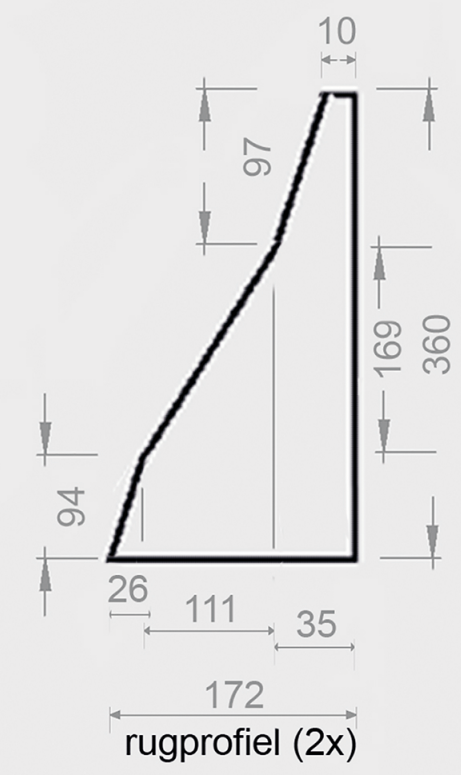

Overzicht van onderdelen

tous droits de reproduction réservés

copyright reserved

alle Rechte vorbehalten

alle rechten voorbehouden

Material:	Treatment:	120	400	±0.5				
		30	120	±0.3				
Drawing name:		6	30	±0.2				
Harrie Staarink Bank		0	6	±0.1				
File name:		Above	Up/inc.	Tol.				
		Dim. tolerances			Date:	By:	Description:	Rev.:
		Scale:	Drawn: Marc Vreuls	Date: April 2023	American projection		A3	
		Project name:			Drawing nr.:		Rev.:	
					-		0-00	
		Product name:			Part nr.:		Rev.:	
					-		0-00	