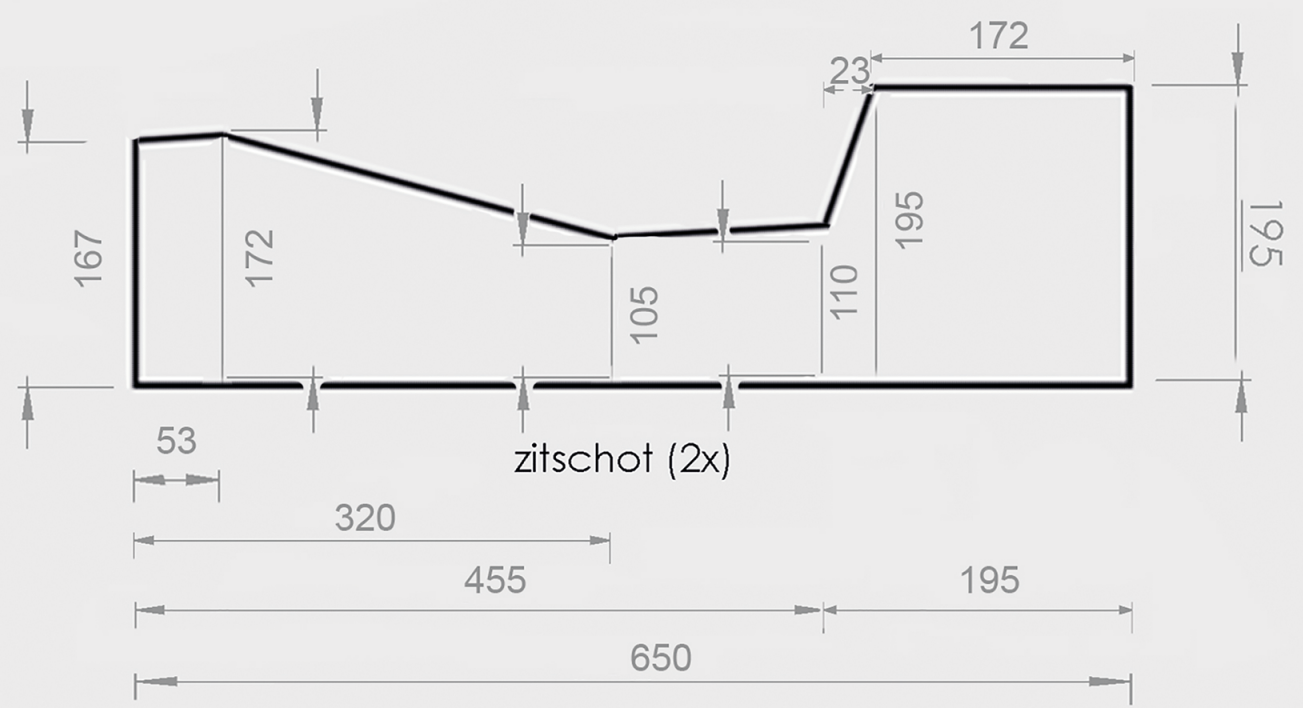

Overzicht van onderdelen

tous droits de reproduction réservés

copyright reserved

alle Rechte vorbehalten

alle rechten voorbehouden

Material:	Treatment:	120	400	±0.5				
		30	120	±0.3				
Drawing name:		6	30	±0.2				
Harrie Staarink Bank		0	6	±0.1				
File name:		Above	Up/inc.	Tol.				
		Dim. tolerances			Date:	By:	Description:	Rev.:
		Scale:	Drawn: Marc Vreuls	Date: April 2023	American projection		A3	
		Project name:			Drawing nr.:		Rev.:	
					-		0-00	
		Product name:			Part nr.:		Rev.:	
					-		0-00	