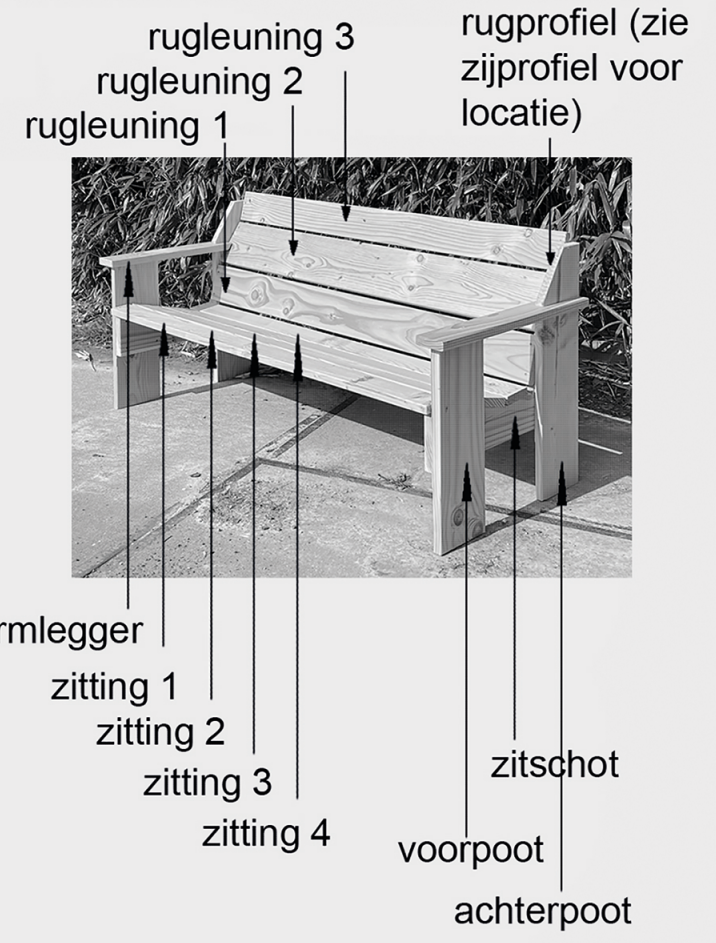

Overzicht van onderdelen

tous droits de reproduction réservés

copyright reserved

alle Rechte vorbehalten

alle rechten voorbehouden

Material:	Treatment:	120	400	±0.5				
		30	120	±0.3				
Drawing name:		6	30	±0.2				
Harrie Staarink Bank		0	6	±0.1				
File name:		Above	Up/inc.	Tol.				
		Dim. tolerances			Date:	By:	Description:	Rev.:
		Scale:	Drawn: Marc Vreuls	Date: April 2023	American projection		A3	
		Project name:			Drawing nr.:		Rev.:	
					-		0-00	
		Product name:			Part nr.:		Rev.:	
					-		0-00	