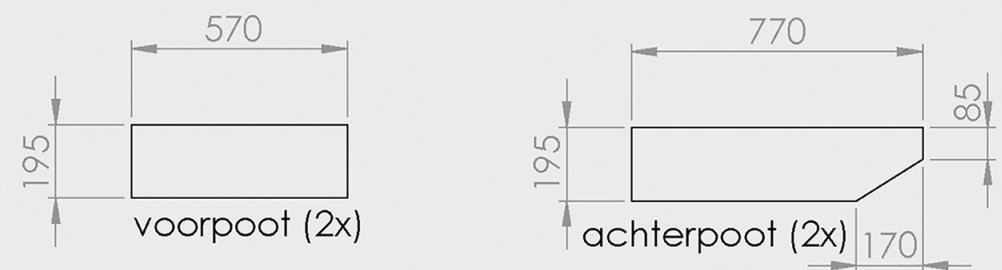

Overzicht van onderdelen

tous droits de reproduction réservés

copyright reserved

alle Rechte vorbehalten

alle rechten voorbehouden

Material:	Treatment:	120	400	±0.5				
		30	120	±0.3				
Drawing name:		6	30	±0.2				
Harrie Staarink Bank		0	6	±0.1				
File name:		Above	Up/inc.	Tol.				
		Dim. tolerances			Date:	By:	Description:	Rev.:
		Scale:	Drawn: Marc Vreuls	Date: April 2023	American projection		A3	
		Project name:			Drawing nr.:		Rev.:	
					-		0-00	
		Product name:			Part nr.:		Rev.:	
					-		0-00	