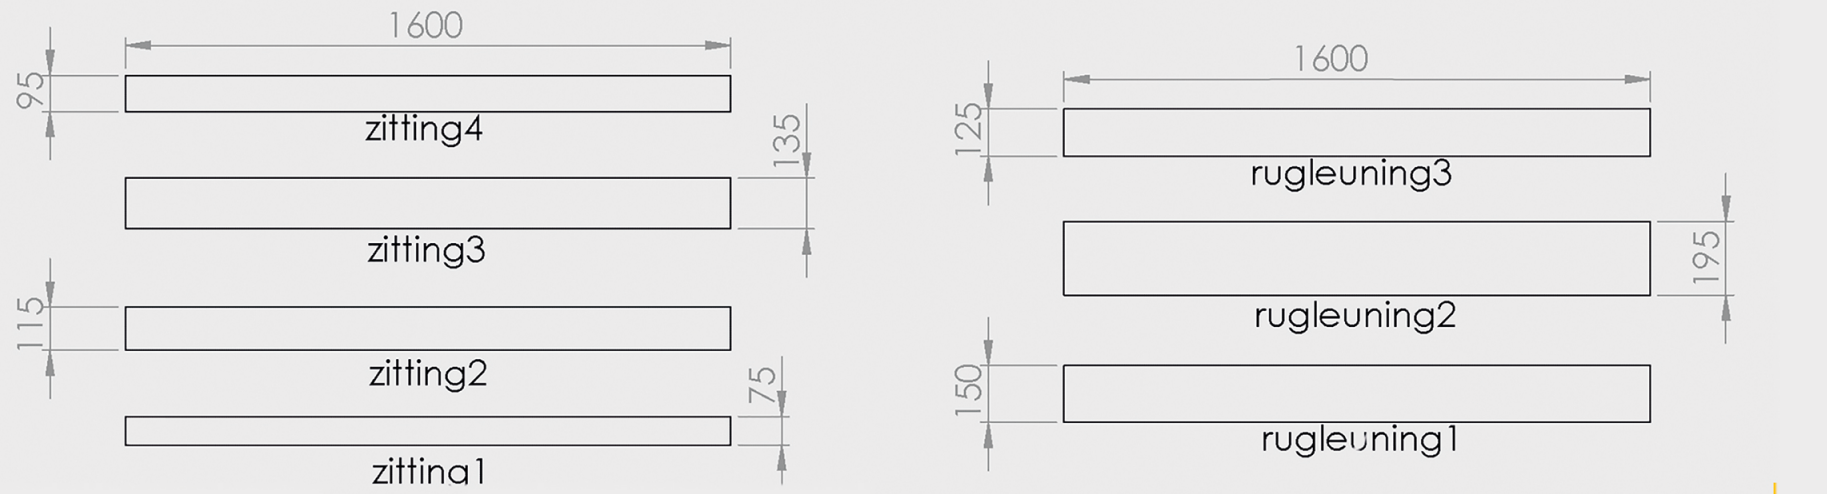

Overzicht van onderdelen

tous droits de reproduction réservés

copyright reserved

alle Rechte vorbehalten

alle rechten voorbehouden

Material:	Treatment:	120	400	±0.5				
		30	120	±0.3				
Drawing name:		6	30	±0.2				
Harrie Staarink Bank		0	6	±0.1				
File name:		Above	Up/inc.	Tol.				
		Dim. tolerances			Date:	By:	Description:	Rev.:
		Scale:	Drawn: Marc Vreuls	Date: April 2023	American projection		A3	
		Project name:			Drawing nr.:		Rev.:	
					-		0-00	
		Product name:			Part nr.:		Rev.:	
					-		0-00	