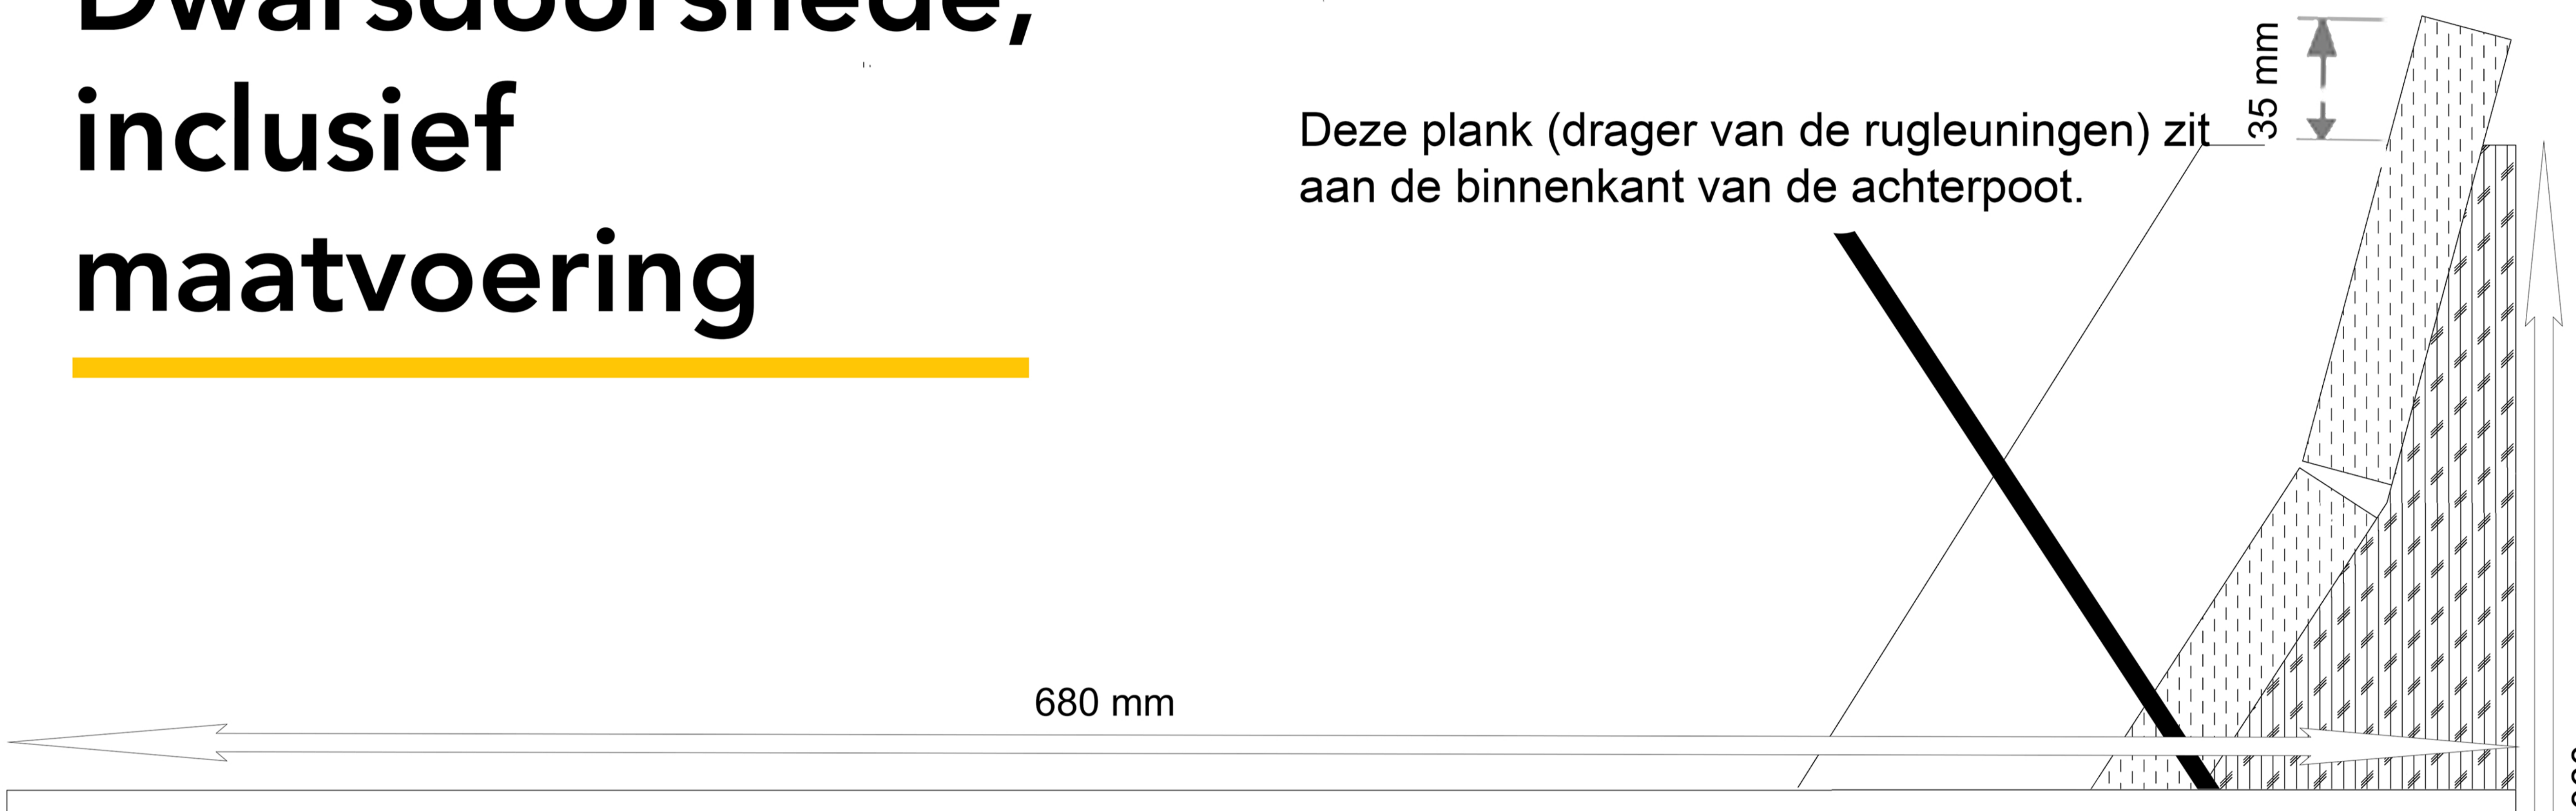

Dwarsdoorsnede, inclusief maatvoering

Deze plank (drager van de rugleuningen) zit aan de binnenkant van de achterpoot.

Material	Treatment	120	400	855	Rev.
Drawing name	Harrie Staalk Bank	30	120	855	A0
File name	Bankhometraining	6	30	855	0-00
Scale	1:1	6	30	855	0-00
Drawn	Marc Vreuls	6	30	855	0-00
Date	April 2023	6	30	855	0-00
Product name	HS-model	6	30	855	0-00
Product name	HS-model	6	30	855	0-00