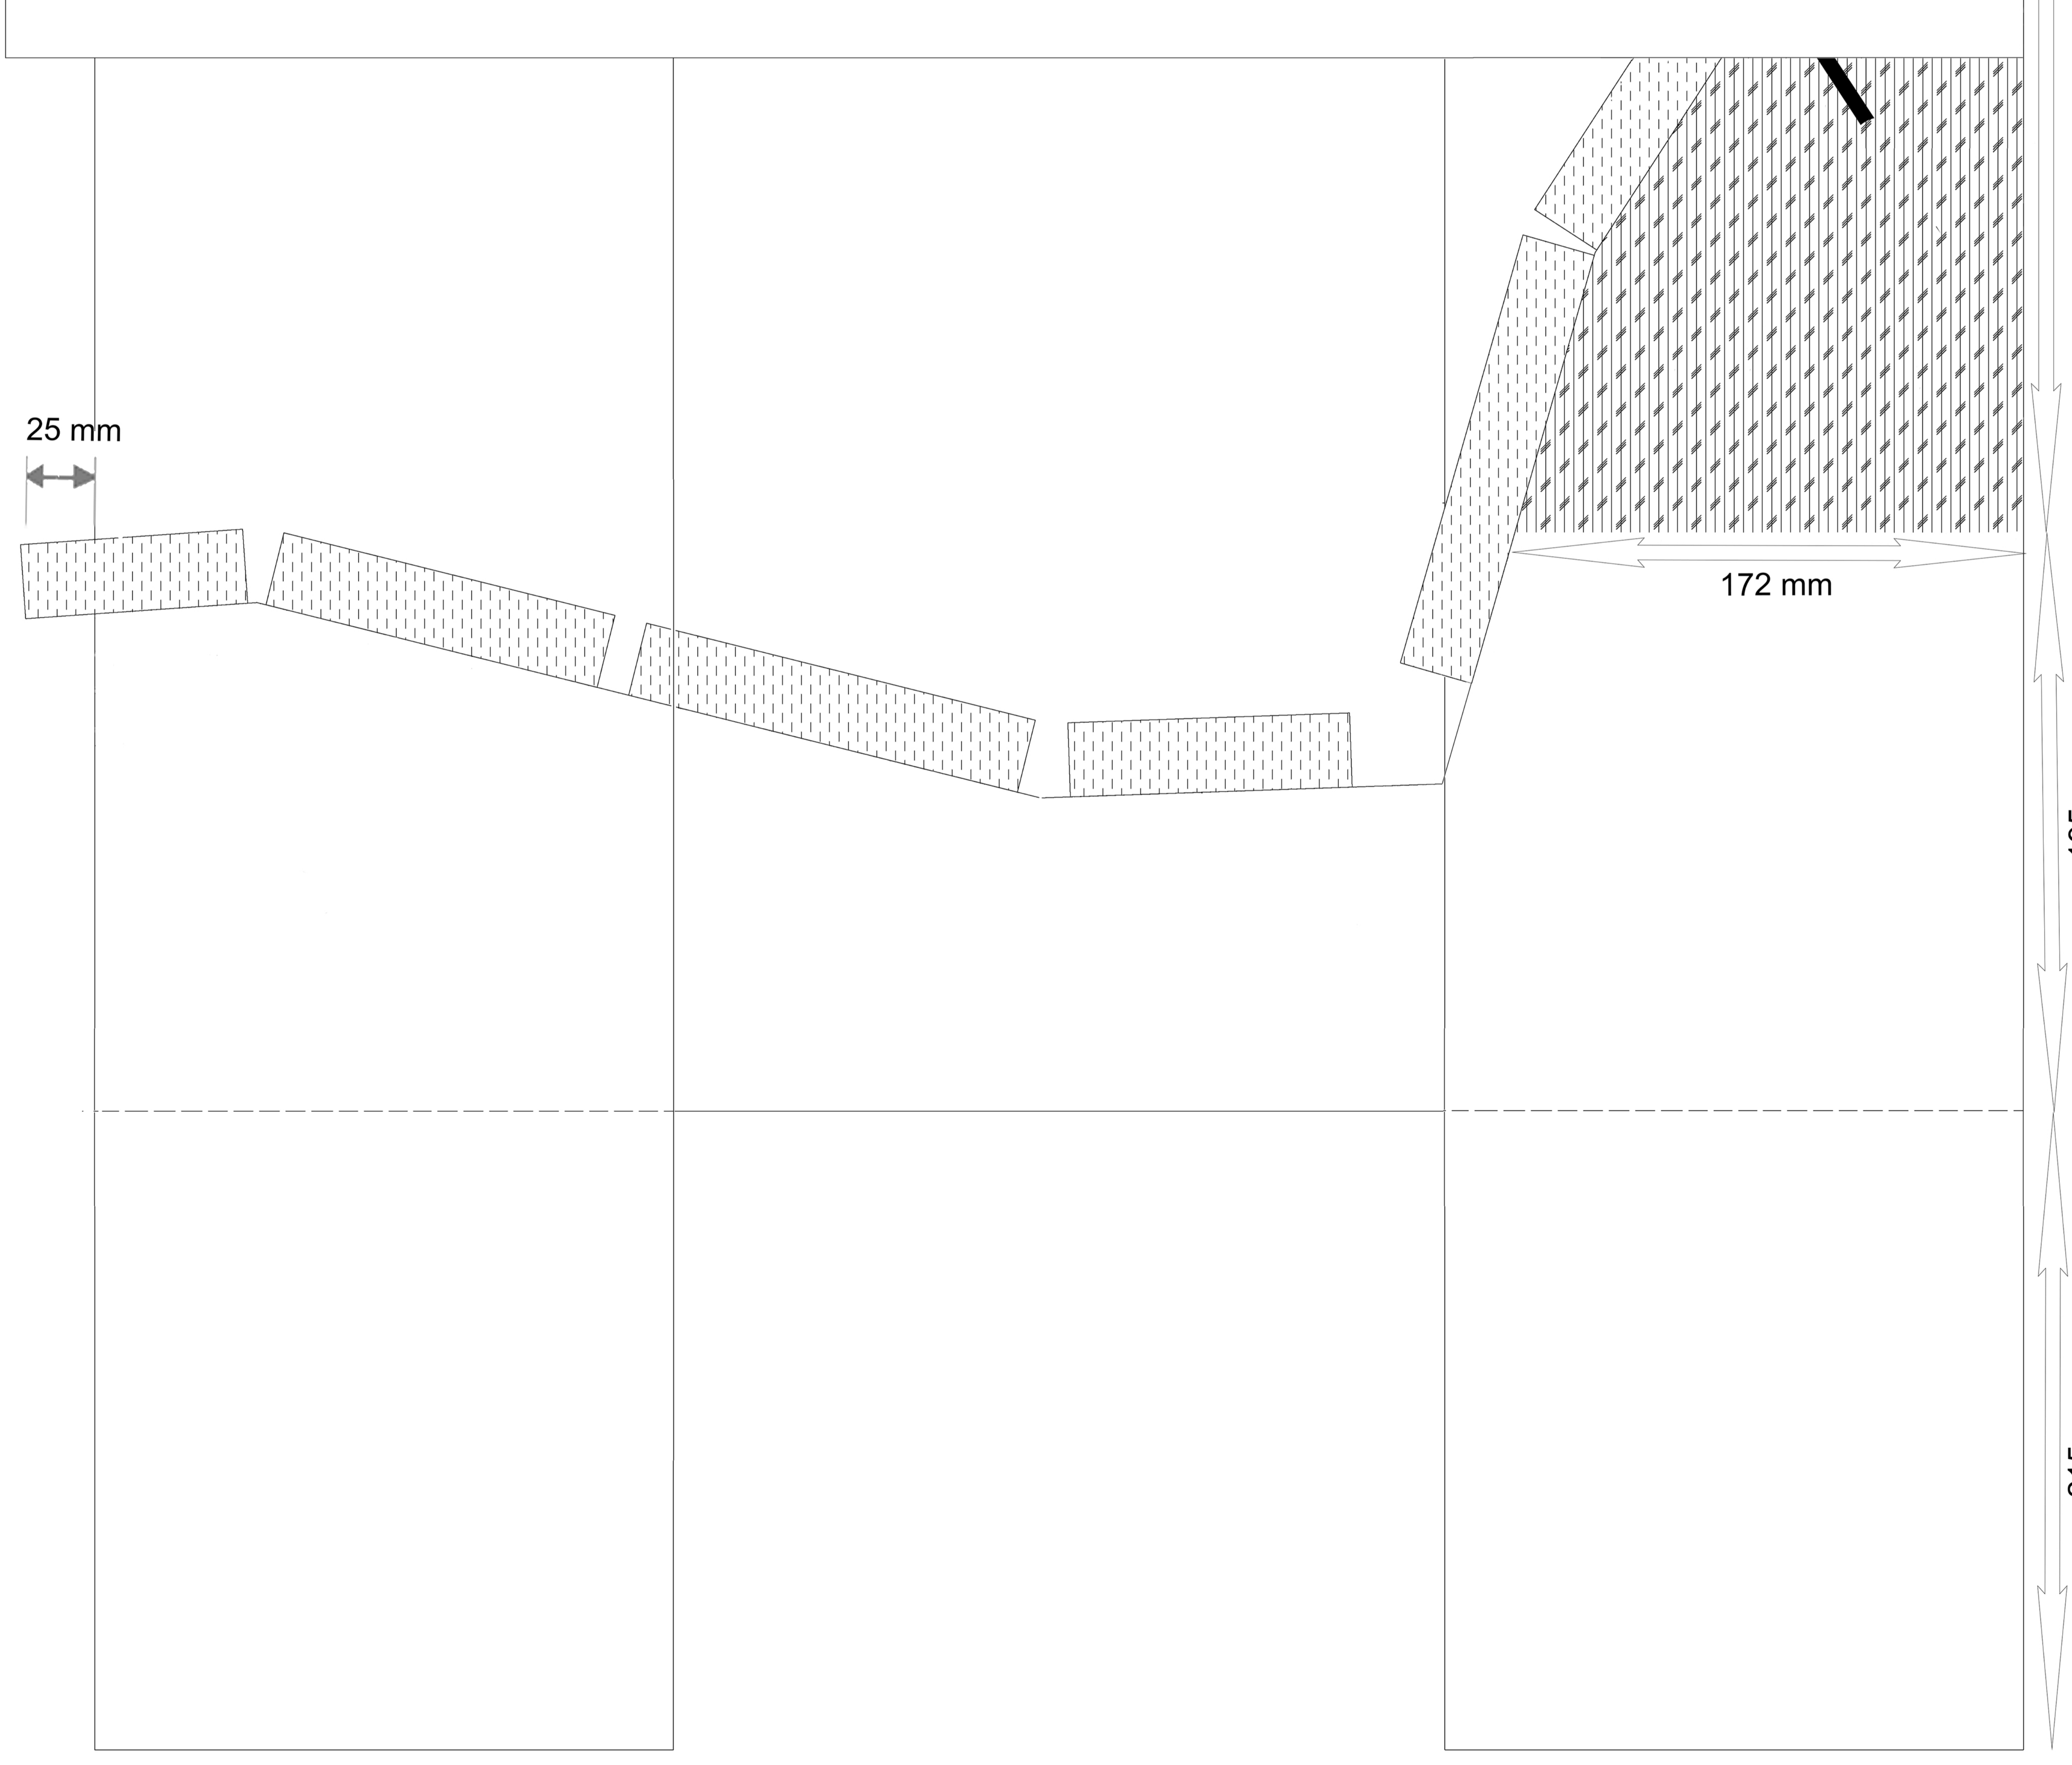

Dwarsdoorsnede, inclusief maatvoering

Deze plank (drager van de rugleuningen) zit aan de binnenkant van de achterpoot.

Material	Treatment	120	400	855	Rev.
Drawing name	Harrie Staalk Bank	30	120	855	A0
File name	Bankhometraining	6	30	855	0-00
Scale	1:1	6	30	855	0-00
Drawn	Marc Vreuls	6	30	855	0-00
Date	April 2023	6	30	855	0-00
Product name	HS-model	6	30	855	0-00
Product name	HS-model	6	30	855	0-00